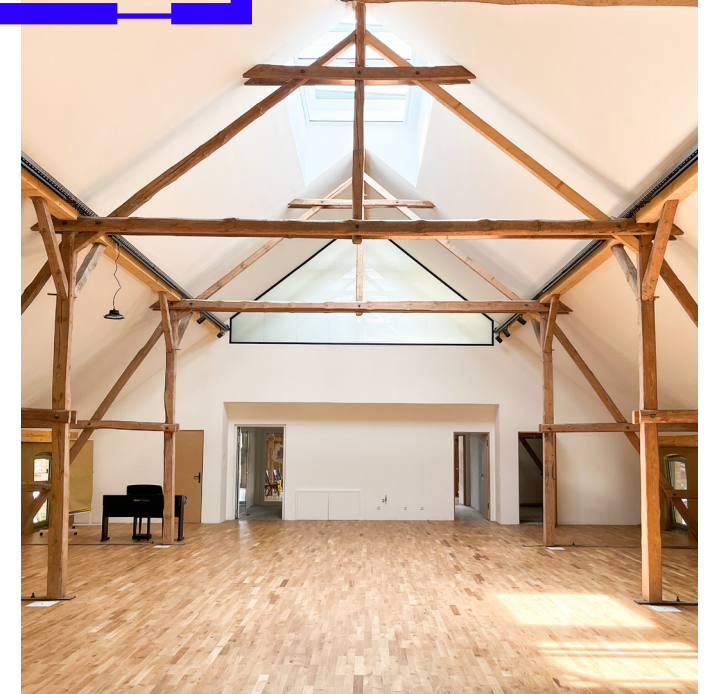

Freiraum

Als Yogaraum

250€/Tag

- > Eichenparkett mit Fußbodenheizung
- > Auf Anfrage: · 10 Yogamatten
 - Decken
 - Soundboks

350€/Tag

- > Bis 100 Personen bestuhlbar (Stühle und Tische nach Bedarf)
- > WLAN
- > Auf Anfrage: · Tische
 - Beamer
 - Soundboks
 - Metawall
 - Flipchart
 - Moderationsmaterial

Kulturscheune

Preis auf Anfrage

Unser Saal bietet bestuhlt Platz für bis zu 300 Personen und die Möglichkeit für größere Veranstaltungen, Panels oder Summer Schools. Hier kann von Mai bis Oktober diskutiert, gefeiert und getanzt werden. Ausgestattet mit einer Bühne hat der Saal zahlreiche kulturelle und private Veranstaltungen gehostet.