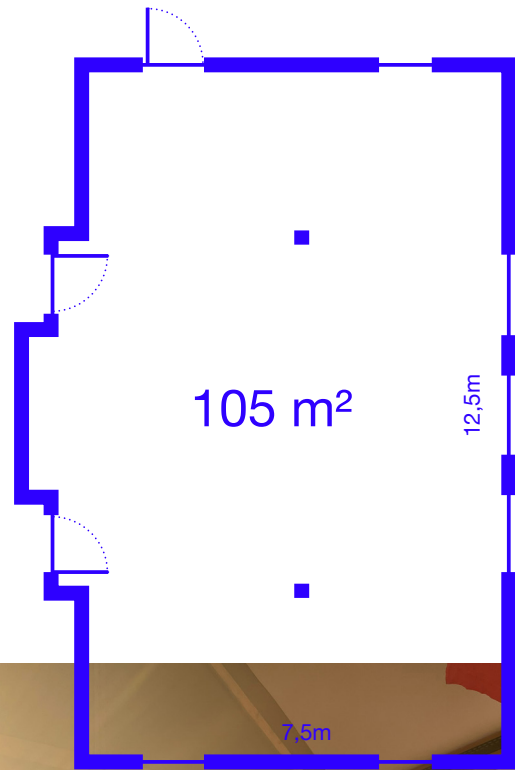

Weitblick

Als Yogaraum 200€/Tag

- > Eichenparkett mit Fußbodenheizung
- > Auf Anfrage: · 10 Yogamatten
  - Decken
  - Soundboks

Als Seminarraum 300€/Tag

- > Bestuhlung bis 60 Personen
- > WLAN
- > Auf Anfrage: · Tische
  - Beamer
  - Soundboks
  - Metawall
  - Flipchart
  - Moderationsmaterial