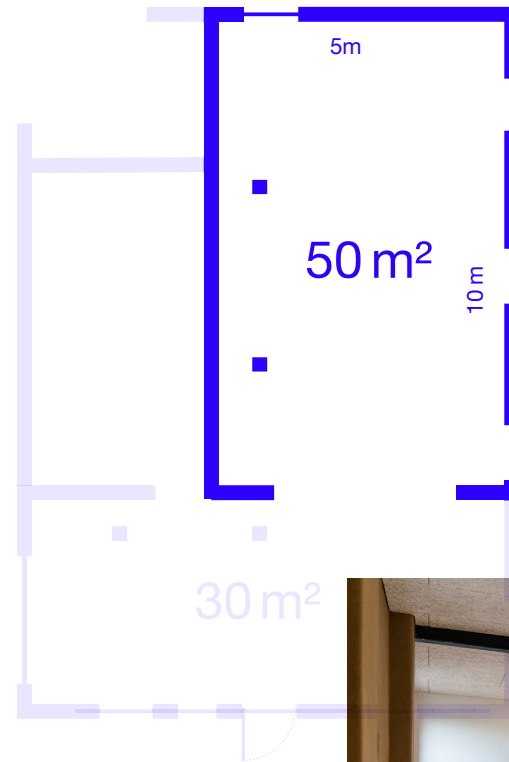

Spaces für Seminare, Retreats,
Workshops, Proben, Tagungen,
Offsites oder was auch
immer Ihr plant ...

EIN DING DER MÖGLICHKEIT

Wiesenwinkel

200€/Tag

- > Bestuhlung bis 12 Personen
- > WLAN
- > Auf Anfrage:
 - Tische
 - Beamer
 - Soundboks
 - Metawall
 - Flipchart
 - Moderationsmaterial

Weitblick

Als Yogaraum 200€/Tag

- > Eichenparkett mit Fußbodenheizung
- > Auf Anfrage: · 10 Yogamatten
 - Decken
 - Soundboks

Als Seminarraum 300€/Tag

- > Bestuhlung bis 60 Personen
- > WLAN
- > Auf Anfrage: · Tische
 - Beamer
 - Soundboks
 - Metawall
 - Flipchart
 - Moderationsmaterial

- > Bestuhlung bis 300 Personen
- > 10x4,5m Bühne
- > 6,5x3,5m Kino Leinwand
- > WLAN